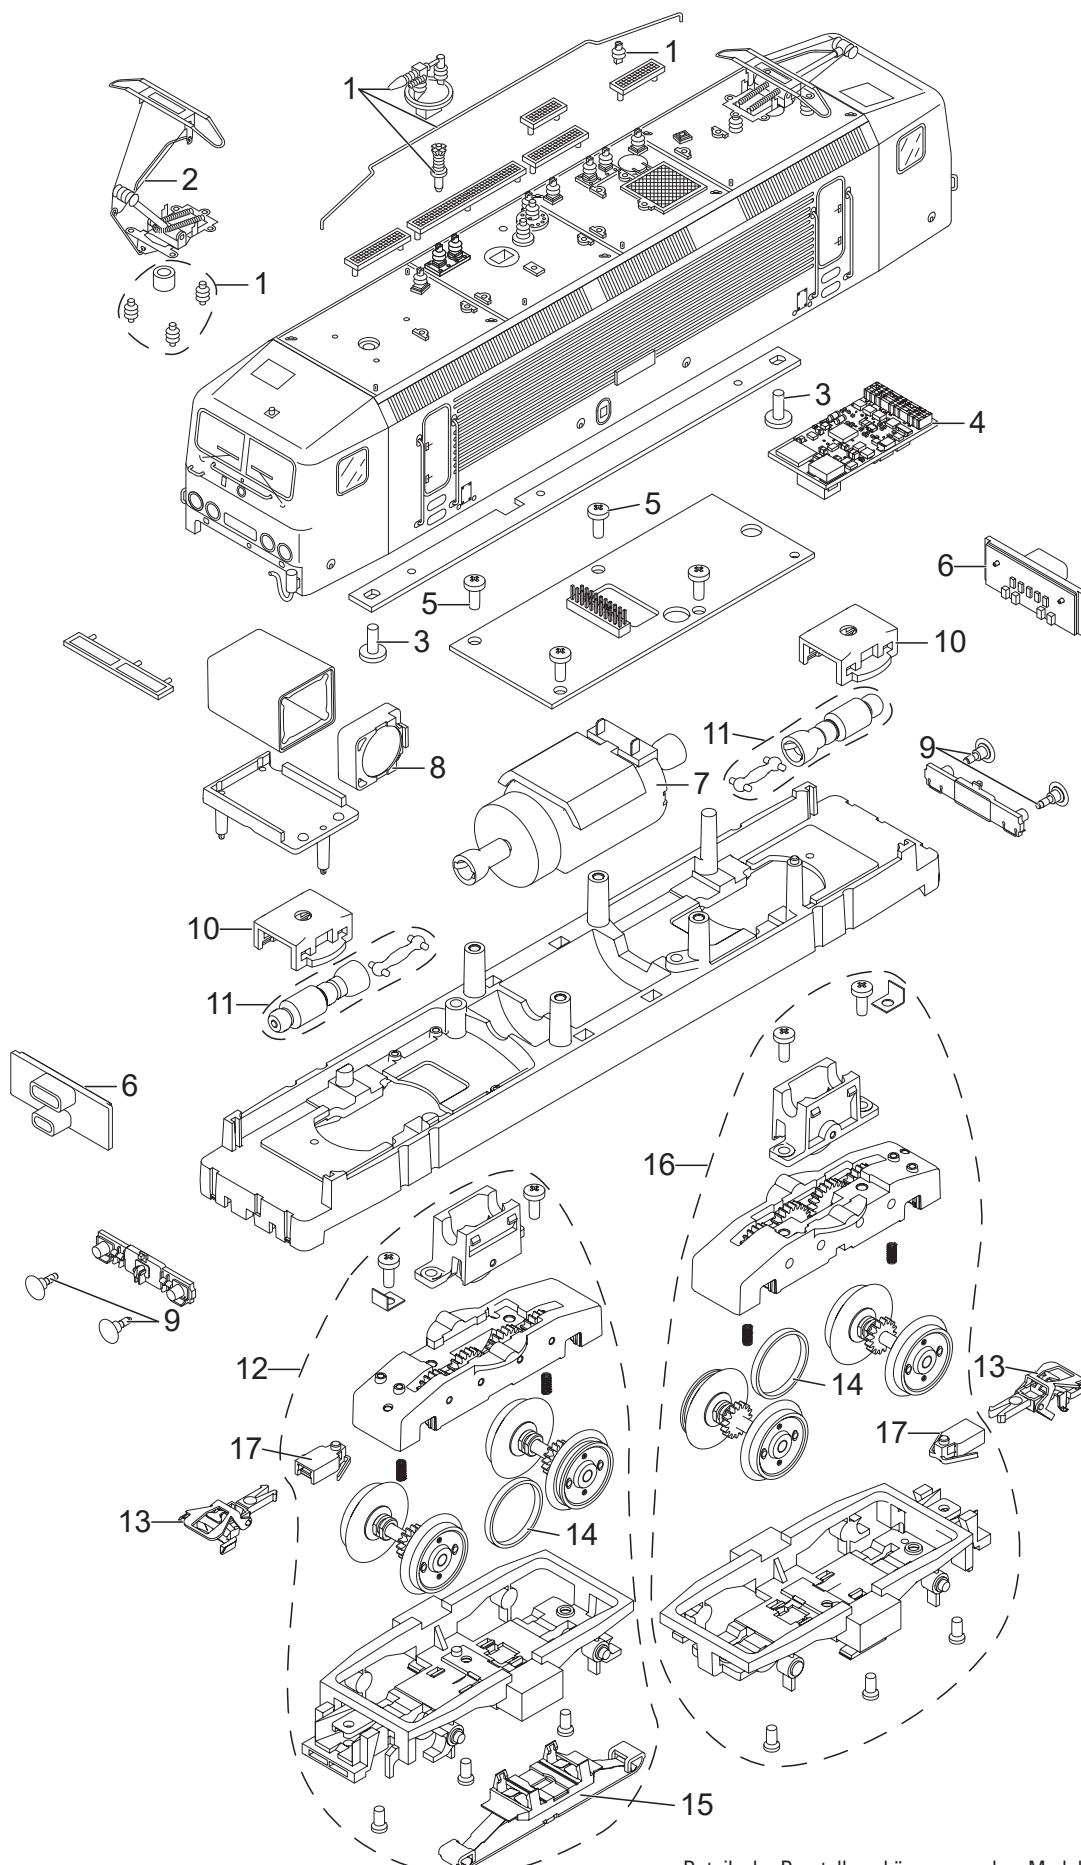

# Einzelteile der Lokomotive 37425

Details der Darstellung können von dem Modell abweichen.

# Einzelteile der Lokomotive 37425

---

Lfd. Nr.	Benennung	Bestell-Nr.
1	Dachausrüstung	E318 526
2	Einholm Stromabnehmer	E154 480
3	Linsenkopfschraube	E785 070
4	Decoder	356 096
5	Linsenkopfschraube	E786 750
6	Leiterplatte Beleuchtung	E245 451
7	Motor	E353 158
8	Lautsprecher	E145 506
9	Puffer rund	E144 353
	Puffer flach	E123 252
10	Halteklammer	E230 561
11	Schneckenwelle, Kardanwelle	E369 105
12	Treibgestell vorn	E353 161
13	Kurzkupplung	E701 630
14	Haftreifen	7 153
15	Schleifer	E368 353
16	Treibgestell hinten	E353 159
17	Kupplungsdeichsel	E398 680